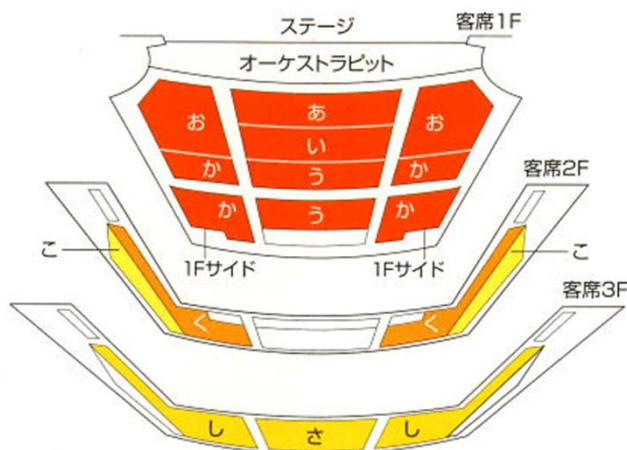

2010/2011シーズン オペラ・バレエセット券 最新ブロック別受付状況

8月25日現在

2010/2011シーズンオペラ・バレエセット券は、3月31日まで一般先行受付を行いました。そのため、座席ブロックによってはすでに定員を超えるお申し込みをいただいております。これからお申し込みいただく際、以下をご参照の上、ご希望の座席ブロックをお選びください。

■セット券ブロック表

		ブロック	
S席		あ・い・う・お・か	※
A席		く	
B席		こ・さ・し	

※あ… 1～3列 い… 4～10列 う…11～21列
 お… 1～10列 か…11～21列

(※のブロックはできる限り前列からお取りします)

<終了ブロック>

オペラ

- ・「プルミエ」セット 「あ」「い」「う」「お」「か」「く」ブロック
- ・「マチネ」セット 「あ」「い」「う」「く」「こ」「さ」「し」ブロック
- ・「ホリデー」セット 「あ」「い」「う」「お」「か」ブロック
- ・「ウィークデー」セット 「あ」「い」「う」「く」「こ」「さ」「し」ブロック
- ・「ホリデーA」セット 「あ」「い」「う」「お」「か」「く」ブロック
- ・「ニュープロダクションプルミエ」セット 「あ」「い」「う」「お」「か」「く」ブロック
- ・「平日マチネ」セット 「あ」「い」「こ」「さ」「し」ブロック