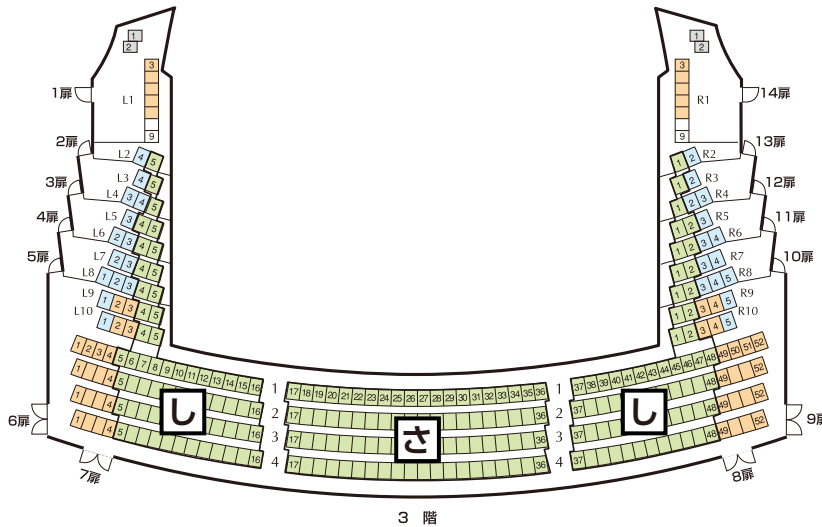

# 2016/2017シーズン オペラセット券 座席表

- S席
- A席
- B席
- C席
- D席
- Z席

※1階正面16・17列と2階正面はセット券お申し込み対象外となります。  
 ※1階の壁寄りの2席は、舞台装置によっては舞台の一部が見えづらい場合がございますので、そのことをご了承いただけるお客様にのみ販売いたしております。

- あ** 1～5列
- い** 6～15列
- う** 18～22列
- え** 1～5列
- お** 6～17列
- か** 18～21列
- き** 2F 1・2列

2016/2017シーズンオペラセット券は、3月31日まで一般先行受付を行いました。そのため、座席ブロックによってはすでに定員を超えるお申し込みをいただいております。これからお申込みいただく際、以下をご参照の上、ご希望の座席ブロックをお選びください。

◆受付を終了したブロック

<フルシリーズ>

プルミエ(S・A・B席)	「あ」「い」
マチネ(S・A・B席)	「あ」「く」「こ」「さ」「し」
ホリデー(S・A席のみ)	「あ」「い」
ウィークデー(S・A・B席)	「い」