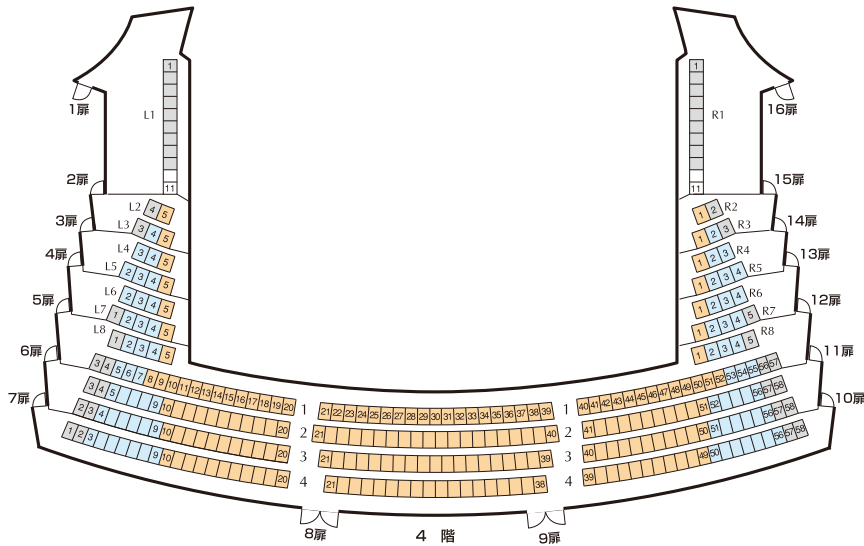

# 2016/2017シーズン オペラセット券 座席表

- S席
- A席
- B席
- C席
- D席
- Z席

※1階正面16・17列と2階正面はセット券お申し込み対象外となります。  
 ※1階の壁寄りの2席は、舞台装置によっては舞台の一部が見えづらい場合がございますので、そのことをご了承いただけるお客様にのみ販売いたしております。

- あ** 1～5列
- い** 6～15列
- う** 18～22列
- え** 1～5列
- お** 6～17列
- か** 18～21列
- き** 2F 1・2列

2016/2017シーズンオペラセット券は、3月31日まで一般先行受付を行いました。そのため、座席ブロックによってはすでに定員を超えるお申し込みをいただいております。これからお申込みいただく際、以下をご参照の上、ご希望の座席ブロックをお選びください。

◆受付を終了したブロック

<フルシリーズ>

プルミエ(S・A・B席)	「あ」「い」
マチネ(S・A・B席)	「あ」「く」「こ」「さ」「し」
ホリデー(S・A席のみ)	「あ」「い」
ウィークデー(S・A・B席)	「い」