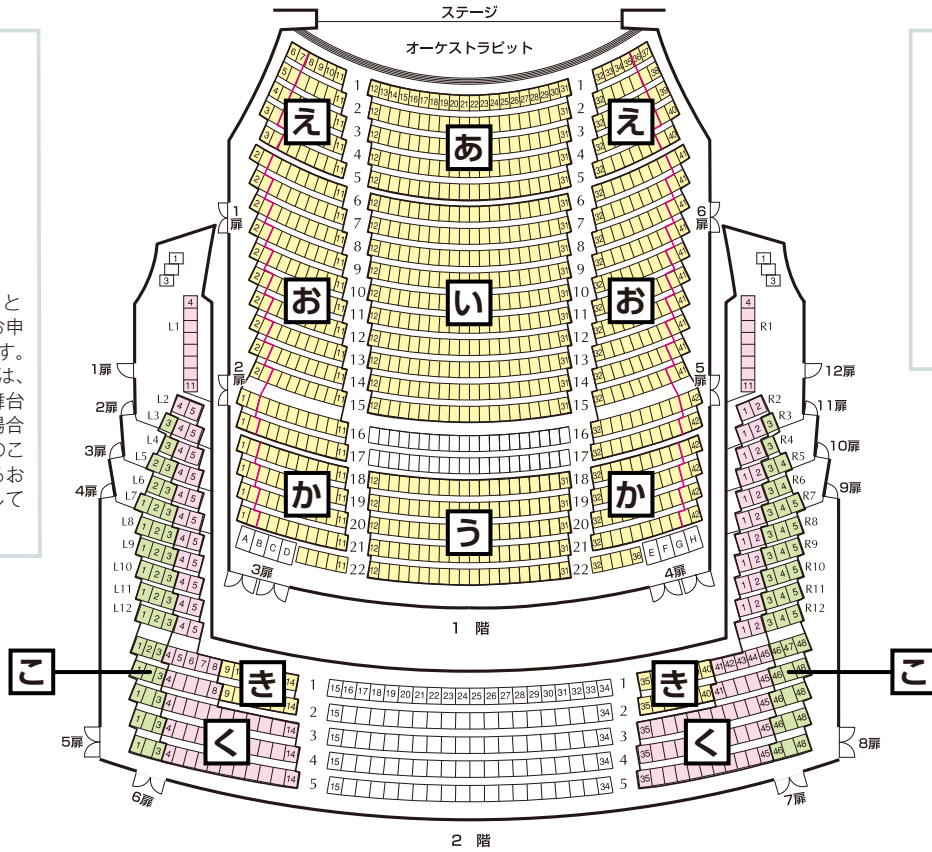

# 2016/2017シーズン オペラセット券 座席表

- S席
- A席
- B席
- C席
- D席
- Z席

※1階正面16・17列と2階正面はセット券お申し込み対象外となります。  
 ※1階の壁寄りの2席は、舞台装置によっては舞台の一部が見えづらい場合がございますので、そのことをご了承いただけるお客様にのみ販売いたしております。

- あ** 1～5列
- い** 6～15列
- う** 18～22列
- え** 1～5列
- お** 6～17列
- か** 18～21列
- き** 2F 1・2列

2016/2017シーズンオペラセット券は、3月31日まで一般先行受付を行いました。そのため、座席ブロックによってはすでに定員を超えるお申し込みをいただいております。これからお申込みいただく際、以下をご参照の上、ご希望の座席ブロックをお選びください。

◆受付を終了したブロック

<フルシリーズ>

プルミエ(S・A・B席)	「あ」「い」
マチネ(S・A・B席)	「あ」「く」「こ」「さ」「し」
ホリデー(S・A席のみ)	「あ」「い」
ウィークデー(S・A・B席)	「い」

<ミニシリーズ>

ホリデーA(S・A席のみ)	「あ」「い」
ホリデーB(S・A席のみ)	
ニュープロダクション・プルミエ(S・A・B席)	「あ」「い」
平日マチネ(S・A・B席)	「あ」「こ」「さ」「し」

◆<ヴァリエーション>最新ブロック別受付状況(4月25日現在)

×…受付終了、△…残席僅少、空欄…受付中

演目	日時			S席						A席	B席			
				あ	い	う	え	お	か	き	く	こ	さ	し
ワルキューレ 一般発売日:6/4(土)	2016年10月	2日	日	14:00	×	×	△				△	△		
		5日	水	17:00										
		12日	水	14:00	△					△		△		
		15日	土	14:00	×	×	△	△		△	△	×	×	×
		18日	火	17:00										
ラ・ボエーム 一般発売日:7/10(日)	11月	23日	水・祝	14:00	△	×	△							
		26日	土	14:00										
		30日	水	14:00						△	×	×	×	×
セビリアの理髪師 一般発売日:8/21(日)	12月	1日	木	19:00		×						△		
		7日	水	14:00	×						×	×	×	
		10日	土	14:00										
カルメン 一般発売日:9/17(土)	2017年1月	19日	木	18:30	△									
		25日	水	18:30		△								
		31日	火	14:00	×	△					△	△	×	
蝶々夫人 一般発売日:10/9(日)	2月	2日	木	19:00	△									
		8日	水	14:00										
		11日	土・祝	14:00										
ルチア 一般発売日:11/19(土)	3月	18日	土	14:00	△									
		23日	木	14:00	△						△			
		26日	日	14:00						△				
オテロ 一般発売日:12/10(土)	4月	9日	日	14:00	△	×								
		12日	水	19:00										
		19日	水	14:00										
		22日	土	14:00										
フィガロの結婚 一般発売日:2017年1/14(土)	4月	20日	木	18:30	△									
		26日	水	14:00										
		29日	土・祝	14:00										
ジークフリート 一般発売日:2/18(土)	6月	1日	木	16:00										
		7日	水	14:00	△						△			
		10日	土	14:00	×	△	△			△	×	×	×	
		14日	水	16:00								△		