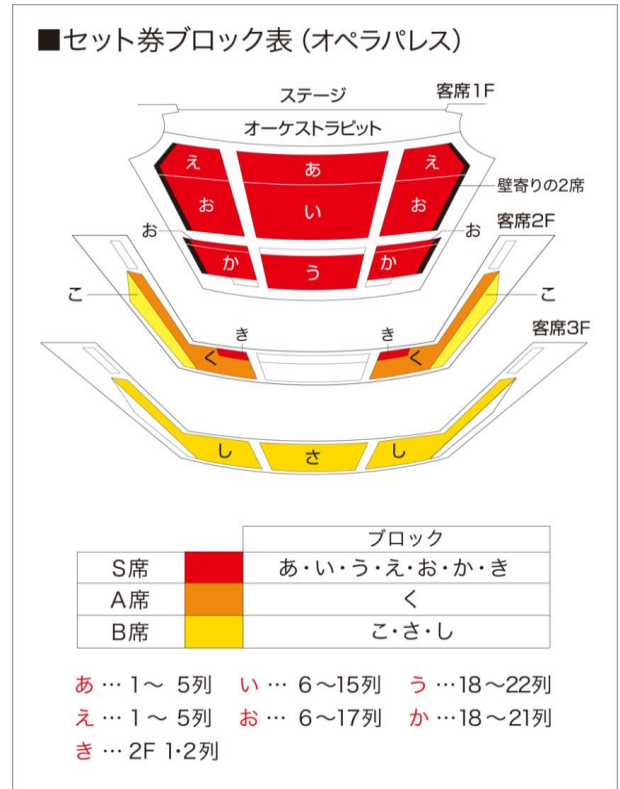

# 2016/2017シーズン オペラセット券 座席表

- S席
- A席
- B席
- C席
- D席
- Z席

※1階正面16・17列と2階正面はセット券お申し込み対象外となります。  
 ※1階の壁寄りの2席は、舞台装置によっては舞台の一部が見えづらい場合がございますので、そのことをご了承いただけるお客様にのみ販売いたしております。

- あ** 1～5列
- い** 6～15列
- う** 18～22列
- え** 1～5列
- お** 6～17列
- か** 18～21列
- き** 2F 1・2列

2016/2017シーズンオペラセット券は、3月31日まで一般先行受付を行いました。そのため、座席ブロックによってはすでに定員を超えるお申し込みをいただいております。これからお申込みいただく際、以下をご参照の上、ご希望の座席ブロックをお選びください。

◆受付を終了したブロック

<フルシリーズ>

プルミエ(S・A・B席)	「あ」「い」
マチネ(S・A・B席)	「あ」「く」「こ」「さ」「し」
ホリデー(S・A席のみ)	「あ」「い」
ウィークデー(S・A・B席)	「い」

<ミニシリーズ>

ホリデーA(S・A席のみ)	「あ」「い」
ホリデーB(S・A席のみ)	
ニュープロダクション・プルミエ(S・A・B席)	「あ」「い」
平日マチネ(S・A・B席)	「あ」「こ」「さ」「し」

◆<ヴァリエーション>最新ブロック別受付状況(4月25日現在)

×…受付終了、△…残席僅少、空欄…受付中

演目	日時			S席						A席	B席			
				あ	い	う	え	お	か	き	く	こ	さ	し
ワルキューレ 一般発売日:6/4(土)	2016年10月	2日	日	14:00	×	×	△				△	△		
		5日	水	17:00										
		12日	水	14:00	△					△		△		
		15日	土	14:00	×	×	△	△		△	△	×	×	×
		18日	火	17:00										
ラ・ボエーム 一般発売日:7/10(日)	11月	23日	水・祝	14:00	△	×	△							
		26日	土	14:00										
		30日	水	14:00						△	×	×	×	×
セビリアの理髪師 一般発売日:8/21(日)	12月	1日	木	19:00		×						△		
		7日	水	14:00	×						×	×	×	
		10日	土	14:00										
カルメン 一般発売日:9/17(土)	2017年1月	19日	木	18:30	△									
		25日	水	18:30		△								
		31日	火	14:00	×	△					△	△	×	
蝶々夫人 一般発売日:10/9(日)	2月	2日	木	19:00	△									
		8日	水	14:00										
		11日	土・祝	14:00										
ルチア 一般発売日:11/19(土)	3月	18日	土	14:00	△									
		23日	木	14:00	△						△			
		26日	日	14:00						△				
オテロ 一般発売日:12/10(土)	4月	9日	日	14:00	△	×								
		12日	水	19:00										
		19日	水	14:00										
		22日	土	14:00										
フィガロの結婚 一般発売日:2017年1/14(土)	4月	20日	木	18:30	△									
		26日	水	14:00										
		29日	土・祝	14:00										
ジークフリート 一般発売日:2/18(土)	6月	1日	木	16:00										
		7日	水	14:00	△						△			
		10日	土	14:00	×	△	△			△	×	×	×	
		14日	水	16:00								△		