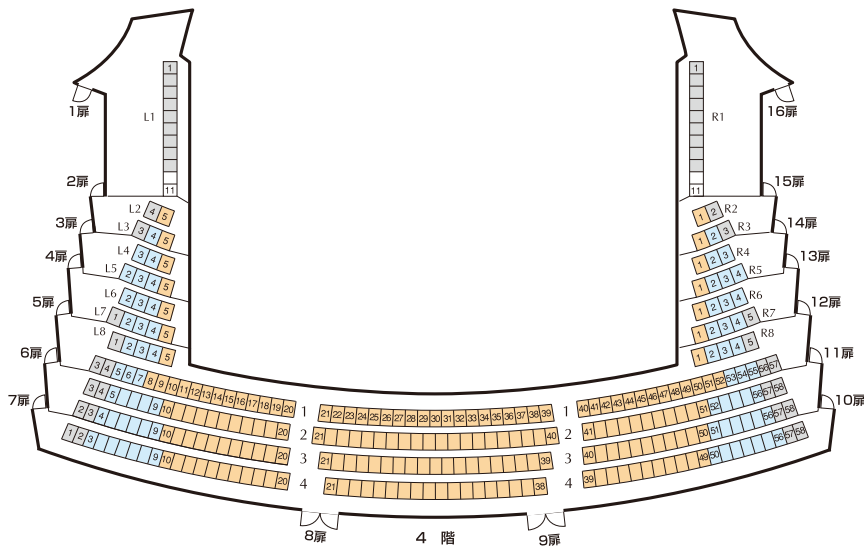

2017/2018シーズン オペラセット券 座席表

- S席
- A席
- B席
- C席
- D席
- Z席

※S・A席の赤囲み部分及び
C・D・Z席はセット券お申し込み対象外です。

※1階の壁寄りの2席は、舞台装置によっては舞台の一部が見えにくい場合がございますので、そのことをご了承いただけるお客様にのみ販売いたしております。

- あ 1~5列
- い 6~15列
- う 18~22列
- え 1~5列
- お 6~17列
- か 18~21列
- き 2F 1・2列

新国立劇場 開場20周年 2017/2018シーズン オペラ公演

2017/2018シーズンオペラセット券は、座席ブロックによってはすでに定員を超えるお申し込みをいただいております。
これからお申し込みいただく際、以下をご参照の上、ご希望の座席ブロックをお選びください。

受付終了したブロック (12月12日現在)					
フルシリーズ	ブルミエ(S・A・B席)	セット券の販売は 終了いたしました。	ミニシリーズ	ホリデーA(S・A席のみ)	セット券の販売は 終了いたしました。
	マチネ(S・A・B席)			ホリデーB(S・A席のみ)	
	ホリデー(S・A席のみ)			ニュープロダクション・ブルミエ+(S・A・B席)	
	ウィークデー(S・A・B席)			平日マチネ(S・A・B席)	

「オペラ・ヴァリエーション」最新ブロック別受付状況 (12月12日現在) x...受付終了、▲...残席僅少、空欄...受付中																							
演目	神々の黄昏 一般発売日: 2017年6月18日(日)				椿姫 一般発売日: 7月17日(月・祝)			ばらの騎士 一般発売日: 8月20日(日)			こうもり 一般発売日: 9月18日(月・祝)			新制作 松風 一般発売日: 10月7日(土)		ホフマン物語 一般発売日: 10月14日(土)		愛の妙薬 一般発売日: 11月12日(日)					
	日時	2017 10月	11月	11月	12月	2018 1月	2月	2月	3月	3月	3月	3月	3月	3月	3月	3月	3月	3月	3月				
	4日 水 16:00	11日 水 14:00	14日 土 14:00	17日 火 16:00	16日 木 19:00	23日 木・祝 14:00	28日 火 14:00	30日 木 18:00	6日 水 14:00	9日 土 14:00	18日 木 19:00	24日 水 14:00	27日 土 14:00	16日 金 19:00	17日 土 15:00	18日 日 15:00	28日 水 18:30	6日 火 14:00	10日 土 14:00	14日 水 19:00	16日 金 14:00	21日 水・祝 14:00	
S席											x	x	x	x	x	x	x	x	x				
A席																							
B席																							
演目	アイダ 一般発売日: 12月10日(日)				新制作 フィデリオ 一般発売日: 2018年1月27日(土)			トスカ 一般発売日: 3月4日(日)			■セット券ブロック表(オペラパレス)												
	日時	2018 4月	5月	6月	7月	5月	6月	7月	5月	6月	7月	客席1F 客席2F 客席3F											
	5日 木 18:00	11日 水 14:00	14日 土 14:00	17日 火 14:00	20日 金 18:00	22日 日 14:00	20日 日 14:00	24日 木 14:00	30日 水 19:00	2日 土 14:00	1日 日 14:00	4日 水 19:00	12日 木 14:00	ステージ オーケストラピット 客席1F 客席2F 客席3F									
S席	x	x	x	x	x	x	▲	▲			▲	▲	x	客席1F 客席2F 客席3F									
A席														客席1F 客席2F 客席3F									
B席	x	x	x	x	x	x	x	x	x	▲	▲	▲	▲	客席1F 客席2F 客席3F									