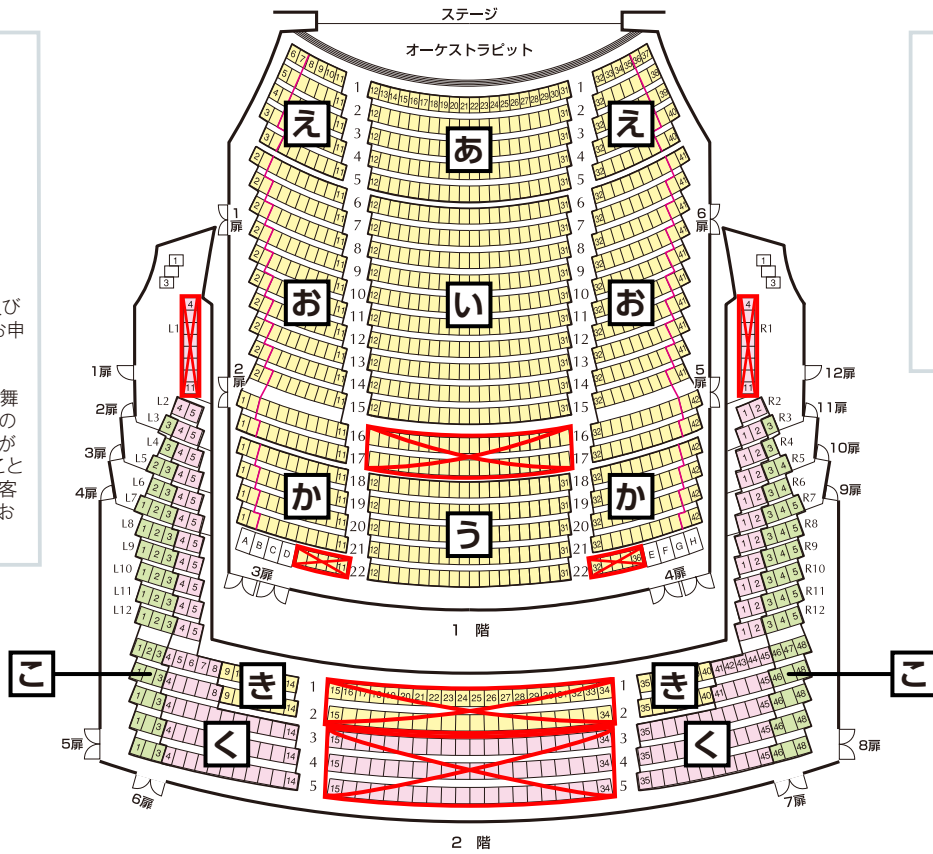

- S席
- A席
- B席
- C席
- D席
- Z席

※S・A席の赤囲み部分及び
C・D・Z席はセット券お申し込み対象外です。

※1階の壁寄りの2席は、舞台装置によっては舞台の一部が見えにくい場合がございますので、そのことをご了承いただけるお客様にのみ販売いたしております。

- あ 1~5列
- い 6~15列
- う 18~22列
- え 1~5列
- お 6~17列
- か 18~21列
- き 2F 1・2列

新国立劇場 開場20周年 2017/2018シーズン オペラ公演

2017/2018シーズンオペラセット券は、3月31日まで一般先行受付を行いました。

そのため、座席ブロックによってはすでに定員を超えるお申し込みをいただいております。

これからお申し込みいただく際、以下をご参照の上、ご希望の座席ブロックをお選びください。

受付終了したブロック (5月1日現在)

フルシリーズ	ブルミエ(S・A・B席)	S席「あ・い・き」	A席「く」	B席「こ・さ」	ミニシリーズ	ホリデーA(S・A席のみ)	S席「あ・い・う」		
	マチネ(S・A・B席)	S席「あ・い」		B席「こ・さ・し」		ホリデーB(S・A席のみ)	S席「あ・い」		
	ホリデー(S・A席のみ)	S席「あ・い」				ニュープロダクション・ブルミエ+(S・A・B席)	S席「あ・き」	A席「く」	B席「こ・さ」
	ウィークデー(S・A・B席)	S席「あ・い」		B席「さ」		平日マチネ(S・A・B席)	S席「あ」		B席「こ・さ・し」

■セット券ブロック表(オペラパレス)

ブロック

S席	あ・い・う・え・お・か・き
A席	く
B席	こ・さ・し

あ…1~5列 い…6~15列 う…18~22列
 え…1~5列 お…6~17列 か…18~21列
 き…2F 1・2列

※「椿姫」11月28日(火)、「ばらの騎士」12月6日(水)及び「こうもり」1月24日(水)は学校団体が入る予定です。
 ※「神々の黄昏」「椿姫」は、各演目の会員抽選受付・先行販売と時期が重なるため、上記の状況よりも残席が少ない可能性があります。
 ※公演中止の場合を除き、チケットの変更・払い戻しはいたしません。