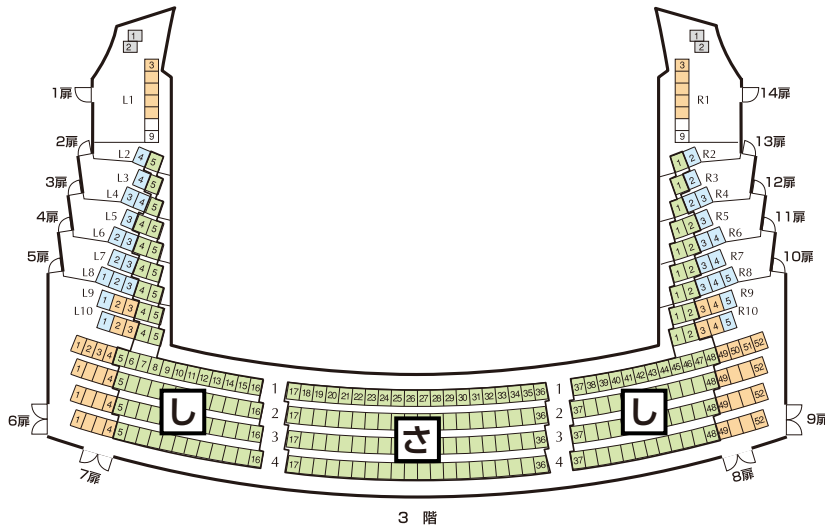

- S席
- A席
- B席
- C席
- D席
- Z席

※S・A席の赤囲み部分及び
C・D・Z席はセット券お申し込み対象外です。

※1階の壁寄りの2席は、舞台装置によっては舞台の一部が見えにくい場合がございますので、そのことをご了承いただけるお客様にのみ販売いたしております。

- あ 1~5列
- い 6~15列
- う 18~22列
- え 1~5列
- お 6~17列
- か 18~21列
- き 2F 1・2列

新国立劇場 開場20周年 2017/2018シーズン オペラ公演

2017/2018シーズンオペラセット券は、3月31日まで一般先行受付を行いました。

そのため、座席ブロックによってはすでに定員を超えるお申し込みをいただいております。

これからお申し込みいただく際、以下をご参照の上、ご希望の座席ブロックをお選びください。

受付終了したブロック (5月1日現在)

フルシリーズ	ブルミエ(S・A・B席)	S席「あ・い・き」	A席「く」	B席「こ・さ」	ミニシリーズ	ホリデーA(S・A席のみ)	S席「あ・い・う」		
	マチネ(S・A・B席)	S席「あ・い」		B席「こ・さ・し」		ホリデーB(S・A席のみ)	S席「あ・い」		
	ホリデー(S・A席のみ)	S席「あ・い」				ニュープロダクション・ブルミエ+(S・A・B席)	S席「あ・き」	A席「く」	B席「こ・さ」
	ウィークデー(S・A・B席)	S席「あ・い」		B席「さ」		平日マチネ(S・A・B席)	S席「あ」		B席「こ・さ・し」

■セット券ブロック表(オペラパレス)

ブロック

S席	あ・い・う・え・お・か・き
A席	く
B席	こ・さ・し

あ…1~5列 い…6~15列 う…18~22列
 え…1~5列 お…6~17列 か…18~21列
 き…2F 1・2列

※「椿姫」11月28日(火)、「ばらの騎士」12月6日(水)及び「こうもり」1月24日(水)は学校団体が入る予定です。
 ※「神々の黄昏」「椿姫」は、各演目の会員抽選受付・先行販売と時期が重なるため、上記の状況よりも残席が少ない可能性があります。
 ※公演中止の場合を除き、チケットの変更・払い戻しはいたしません。