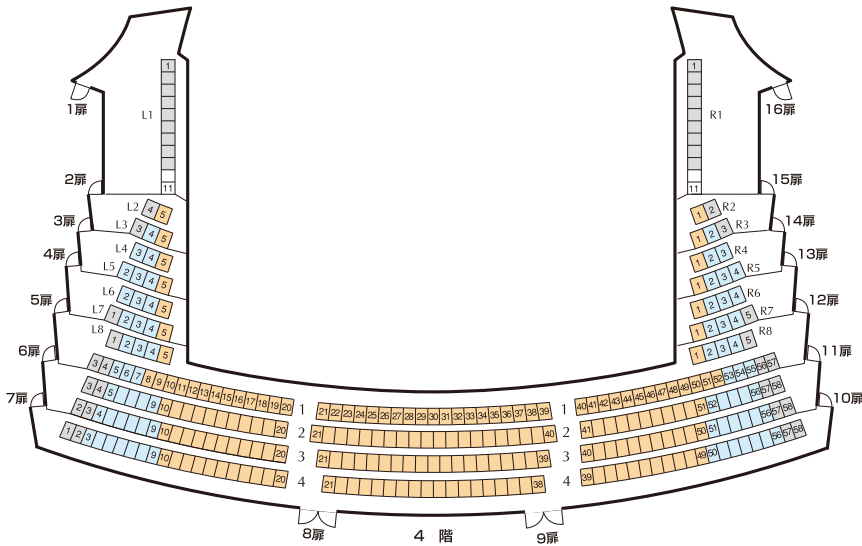

- S席
- A席
- B席
- C席
- D席
- Z席

※S・A席の赤囲み部分及び
C・D・Z席はセット券お申し込み対象外です。

※1階の壁寄りの2席は、舞台装置によっては舞台の一部が見えにくい場合がございますので、そのことをご了承いただけるお客様にのみ販売いたしております。

- あ 1~5列
- い 6~15列
- う 18~22列
- え 1~5列
- お 6~17列
- か 18~21列
- き 2F 1・2列

新国立劇場 開場20周年 2017/2018シーズン オペラ公演

2017/2018シーズンオペラセット券は、3月31日まで一般先行受付を行いました。

そのため、座席ブロックによってはすでに定員を超えるお申し込みをいただいております。

これからお申し込みいただく際、以下をご参照の上、ご希望の座席ブロックをお選びください。

受付終了したブロック (5月1日現在)

フルシリーズ	ブルミエ(S・A・B席)	S席「あ・い・き」	A席「く」	B席「こ・さ」	ミニシリーズ	ホリデーA(S・A席のみ)	S席「あ・い・う」		
	マチネ(S・A・B席)	S席「あ・い」		B席「こ・さ・し」		ホリデーB(S・A席のみ)	S席「あ・い」		
	ホリデー(S・A席のみ)	S席「あ・い」				ニュープロダクション・ブルミエ+(S・A・B席)	S席「あ・き」	A席「く」	B席「こ・さ」
	ウィークデー(S・A・B席)	S席「あ・い」		B席「さ」		平日マチネ(S・A・B席)	S席「あ」		B席「こ・さ・し」

■セット券ブロック表(オペラパレス)

ブロック

S席	あ・い・う・え・お・か・き
A席	く
B席	こ・さ・し

あ…1~5列 い…6~15列 う…18~22列
 え…1~5列 お…6~17列 か…18~21列
 き…2F 1・2列

※「椿姫」11月28日(火)、「ばらの騎士」12月6日(水)及び「こうもり」1月24日(水)は学校団体が入る予定です。
 ※「神々の黄昏」「椿姫」は、各演目の会員抽選受付・先行販売と時期が重なるため、上記の状況よりも残席が少ない可能性があります。
 ※公演中止の場合を除き、チケットの変更・払い戻しはいたしません。