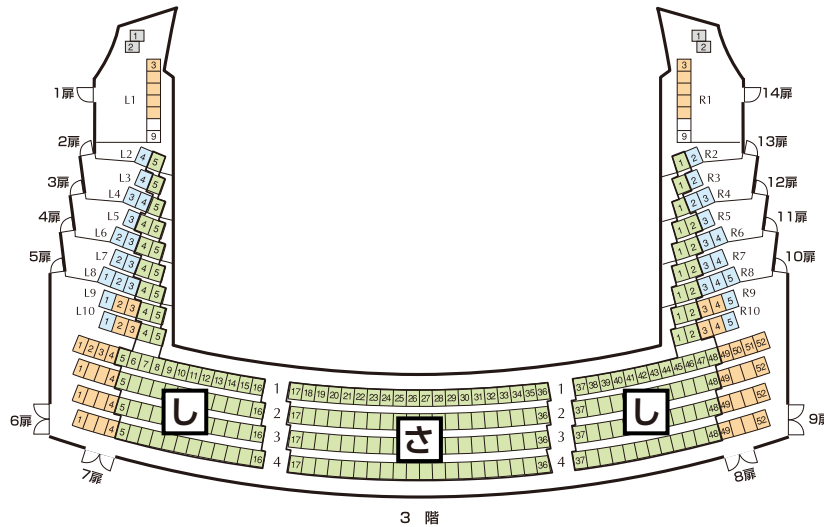

2017/2018シーズン オペラセット券 座席表

- S席
- A席
- B席
- C席
- D席
- Z席

※S・A席の赤囲み部分及び
C・D・Z席はセット券お申し込み対象外です。

※1階の壁寄りの2席は、舞台装置によっては舞台の一部が見えにくい場合がございますので、そのことをご了承いただけるお客様にのみ販売いたしております。

- あ 1~5列
- い 6~15列
- う 18~22列
- え 1~5列
- お 6~17列
- か 18~21列
- き 2F 1・2列

新国立劇場 開場20周年 2017/2018シーズン オペラ公演

2017/2018シーズンオペラセット券は、座席ブロックによってはすでに定員を超えるお申し込みをいただいております。
これからお申し込みいただく際、以下をご参照の上、ご希望の座席ブロックをお選びください。

受付終了したブロック (12月12日現在)					
フルシリーズ	ブルミエ(S・A・B席)	セット券の販売は 終了いたしました。	ミニシリーズ	ホリデーA(S・A席のみ)	セット券の販売は 終了いたしました。
	マチネ(S・A・B席)			ホリデーB(S・A席のみ)	
	ホリデー(S・A席のみ)			ニュープロダクション・ブルミエ+(S・A・B席)	
	ウィークデー(S・A・B席)			平日マチネ(S・A・B席)	

「オペラ・ヴァリエーション」最新ブロック別受付状況 (12月12日現在) x...受付終了、▲...残席僅少、空欄...受付中																							
演目	神々の黄昏 一般発売日: 2017年6月18日(日)				椿姫 一般発売日: 7月17日(月・祝)			ばらの騎士 一般発売日: 8月20日(日)			こうもり 一般発売日: 9月18日(月・祝)			新制作 松風 一般発売日: 10月7日(土)		ホフマン物語 一般発売日: 10月14日(土)		愛の妙薬 一般発売日: 11月12日(日)					
	日時	2017 10月	11月	11月	12月	2018 1月	2月	2月	3月	3月	3月	3月	3月	3月	3月	3月	3月	3月	3月				
	4日 水 16:00	11日 水 14:00	14日 土 14:00	17日 火 16:00	16日 木 19:00	23日 木・祝 14:00	28日 火 14:00	30日 木 18:00	6日 水 14:00	9日 土 14:00	18日 木 19:00	24日 水 14:00	27日 土 14:00	16日 金 19:00	17日 土 15:00	18日 日 15:00	28日 水 18:30	6日 火 14:00	10日 土 14:00	14日 水 19:00	16日 金 14:00	21日 水・祝 14:00	
S席											x	x	x	x	x	x	x	x	x				
A席																							
B席																							
演目	アイダ 一般発売日: 12月10日(日)				新制作 フィデリオ 一般発売日: 2018年1月27日(土)			トスカ 一般発売日: 3月4日(日)			■セット券ブロック表(オペラパレス)												
	日時	2018 4月	5月	6月	7月	5月	6月	7月	5月	6月	7月	客席1F 客席2F 客席3F											
	5日 木 18:00	11日 水 14:00	14日 土 14:00	17日 火 14:00	20日 金 18:00	22日 日 14:00	20日 日 14:00	24日 木 14:00	30日 水 19:00	2日 土 14:00	1日 日 14:00	4日 水 19:00	12日 木 14:00	ステージ オーケストラピット 客席1F 客席2F 客席3F									
S席	x	x	x	x	x	x	▲	▲			▲	▲	x	客席1F 客席2F 客席3F									
A席														客席1F 客席2F 客席3F									
B席	x	x	x	x	x	x	x	x	x	▲	▲	▲	▲	客席1F 客席2F 客席3F									