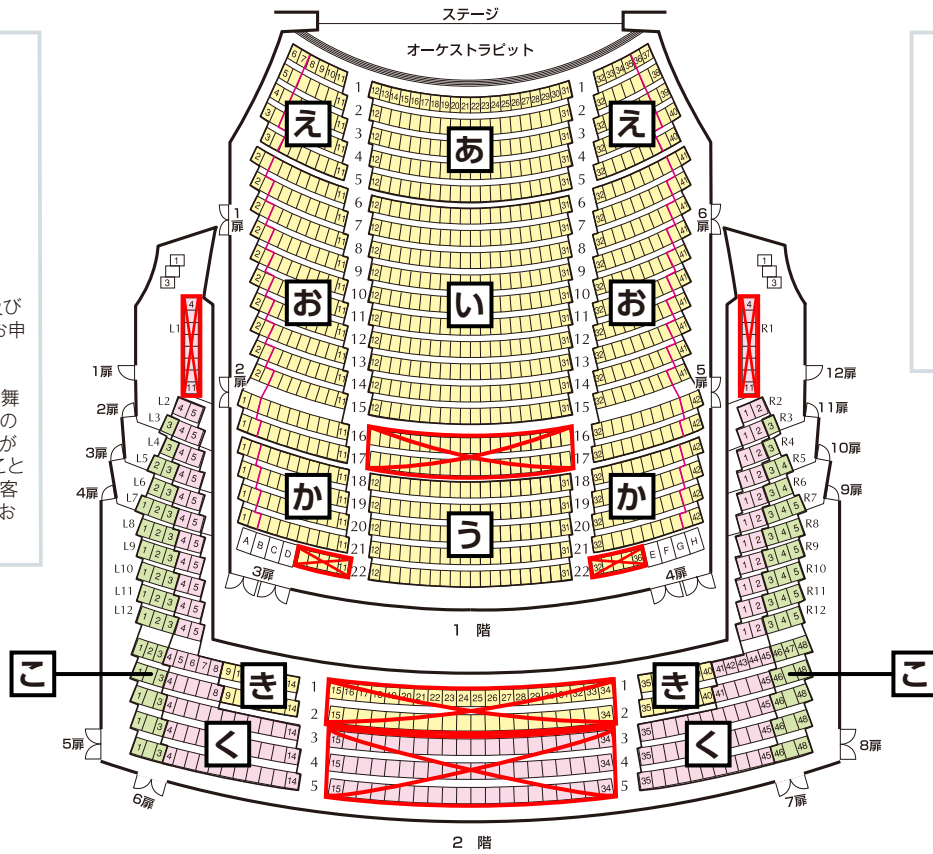

2017/2018シーズン オペラセット券 座席表

- S席
- A席
- B席
- C席
- D席
- Z席

※S・A席の赤囲み部分及び
C・D・Z席はセット券お申し込み対象外です。

※1階の壁寄りの2席は、舞台装置によっては舞台の一部が見えにくい場合がございますので、そのことをご了承いただけるお客様にのみ販売いたしております。

- あ 1~5列
- い 6~15列
- う 18~22列
- え 1~5列
- お 6~17列
- か 18~21列
- き 2F 1・2列

新国立劇場 開場20周年 2017/2018シーズン オペラ公演

2017/2018シーズンオペラセット券は、座席ブロックによってはすでに定員を超えるお申し込みをいただいております。
これからお申し込みいただく際、以下をご参照の上、ご希望の座席ブロックをお選びください。

受付終了したブロック (12月12日現在)					
フルシリーズ	ブルミエ(S・A・B席)	セット券の販売は 終了いたしました。	ミニシリーズ	ホリデーA(S・A席のみ)	セット券の販売は 終了いたしました。
	マチネ(S・A・B席)			ホリデーB(S・A席のみ)	
	ホリデー(S・A席のみ)			ニュープロダクション・ブルミエ+(S・A・B席)	
	ウィークデー(S・A・B席)			平日マチネ(S・A・B席)	

「オペラ・ヴァリエーション」最新ブロック別受付状況 (12月12日現在) x...受付終了、▲...残席僅少、空欄...受付中																							
演目	神々の黄昏 一般発売日: 2017年6月18日(日)				椿姫 一般発売日: 7月17日(月・祝)			ばらの騎士 一般発売日: 8月20日(日)			こうもり 一般発売日: 9月18日(月・祝)			新制作 松風 一般発売日: 10月7日(土)		ホフマン物語 一般発売日: 10月14日(土)		愛の妙薬 一般発売日: 11月12日(日)					
	日時	2017 10月	11月	11月	12月	2018 1月	2月	2月	3月	3月	3月	3月	3月	3月	3月	3月	3月	3月	3月				
	4日 水 16:00	11日 水 14:00	14日 土 14:00	17日 火 16:00	16日 木 19:00	23日 木・祝 14:00	28日 火 14:00	30日 木 18:00	6日 水 14:00	9日 土 14:00	18日 木 19:00	24日 水 14:00	27日 土 14:00	16日 金 19:00	17日 土 15:00	18日 日 15:00	28日 水 18:30	6日 火 14:00	10日 土 14:00	14日 水 19:00	16日 金 14:00	21日 水・祝 14:00	
S席											x	x	x	x	x	x	x	x	x				
A席																							
B席																							
演目	アイダ 一般発売日: 12月10日(日)				新制作 フィデリオ 一般発売日: 2018年1月27日(土)			トスカ 一般発売日: 3月4日(日)			■セット券ブロック表(オペラパレス)												
	日時	2018 4月	5月	6月	7月	5月	6月	7月	5月	6月	7月	客席1F 客席2F 客席3F											
	5日 木 18:00	11日 水 14:00	14日 土 14:00	17日 火 14:00	20日 金 18:00	22日 日 14:00	20日 日 14:00	24日 木 14:00	30日 水 19:00	2日 土 14:00	1日 日 14:00	4日 水 19:00	12日 木 14:00	ステージ オーケストラピット 客席1F 客席2F 客席3F									
S席	x	x	x	x	x	x	▲	▲			▲	▲	x	客席1F 客席2F 客席3F									
A席														客席1F 客席2F 客席3F									
B席	x	x	x	x	x	x	x	x	x	▲	▲	▲	▲	客席1F 客席2F 客席3F									