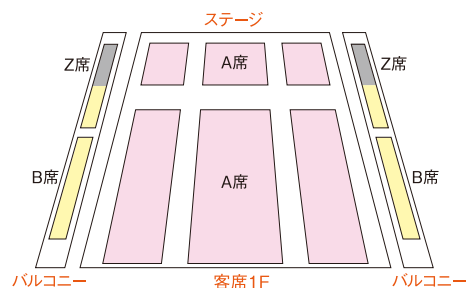

バレエ公演

オペラパレス

- S席
- A席
- B席
- C席
- D席
- Z席

※S・A席の赤囲み部分及びC・D・Z席はセット券お申し込み対象外です。

※1階の壁寄りの2席は、舞台装置によっては舞台の一部が見えにくい場合がございますので、そのことをご了承いただけるお客様にのみ販売いたしております。

- あ 1～5列
- い 6～15列
- う 18～22列
- え 1～5列
- お 6～17列
- か 18～21列
- き 2F 1・2列

ダンス公演

中劇場

『中村恩恵×新国立劇場バレエ団「ベートーヴェン・ソナタ」』

小劇場

『新国立劇場バレエ団 DANCE to the Future 2020』

『小野寺修二 カンパニー・テラシネラ「ふしぎの国のアリス」』

●ダンス公演のブロック選択はございませんが、前方のお席からご用意いたします。