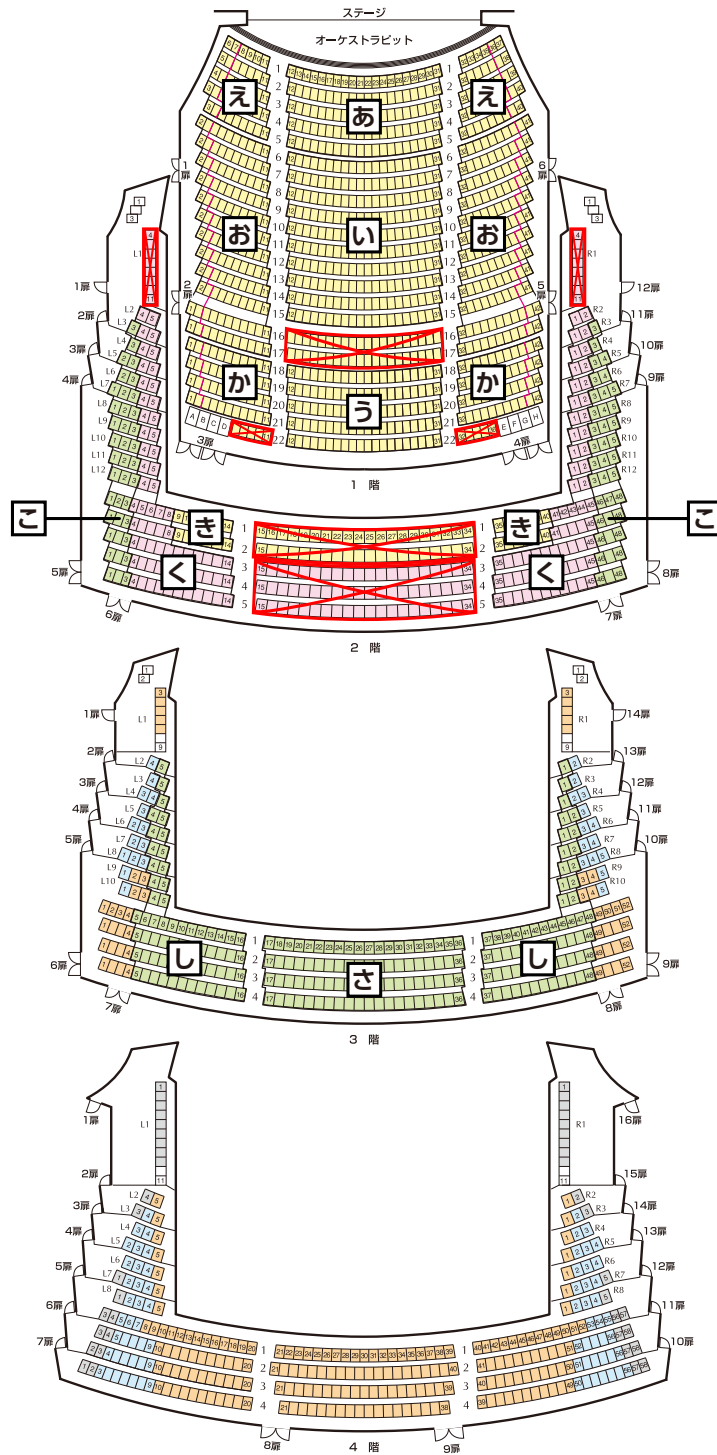

バレエ公演

オペラパレス

- S席
- A席
- B席
- C席
- D席
- Z席

※S・A席の赤囲み部分及びC・D・Z席はセット券お申し込み対象外です。

※1階の壁寄りの2席は、舞台装置によっては舞台の一部が見えにくい場合がございますので、そのことをご了承いただけるお客様にのみ販売いたしております。

- あ 1～5列
- い 6～15列
- う 18～22列
- え 1～5列
- お 6～17列
- か 18～21列
- き 2F 1・2列

ダンス公演

中劇場

『中村恩恵×新国立劇場バレエ団「ベートーヴェン・ソナタ」』

小劇場

『新国立劇場バレエ団 DANCE to the Future 2020』

『小野寺修二 カンパニー・テラシネラ「ふしぎの国のアリス」』

●ダンス公演のブロック選択はございませんが、前方のお席からご用意いたします。