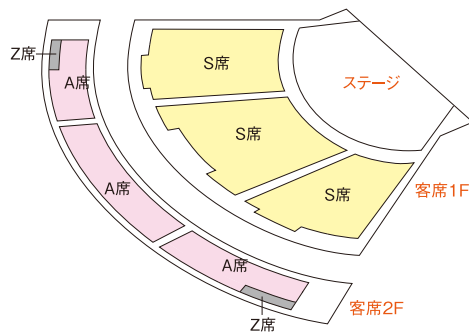

バレエ公演

オペラパレス

- S席
- A席
- B席
- C席
- D席
- Z席

※S・A席の赤囲み部分及びC・D・Z席はセット券お申し込み対象外です。

※1階の壁寄りの2席は、舞台装置によっては舞台の一部が見えにくい場合がございますので、そのことをご了承いただけるお客様にのみ販売いたしております。

- あ 1～5列
- い 6～15列
- う 18～22列
- え 1～5列
- お 6～17列
- か 18～21列
- き 2F 1・2列

ダンス公演

中劇場

『中村恩恵×新国立劇場バレエ団「ベートーヴェン・ソナタ」』

小劇場

『新国立劇場バレエ団 DANCE to the Future 2020』

『小野寺修二 カンパニー・テラシネラ「ふしぎの国のアリス」』

●ダンス公演のブロック選択はございませんが、前方のお席からご用意いたします。